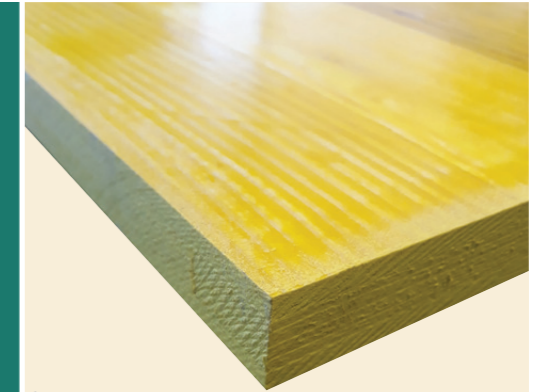

PANNEAU 3 PLIS

COFFRAGE

CARACTÉRISTIQUES

ÉPICÉA

Composition : 100% Épicéa
Face choix : B

PIN RADIATA

Composition : 100% Pin Radiata
Face choix : B

APPLICATIONS

PROFIL

CONFORMITÉS ET GARANTIES

DISPONIBILITÉS PRODUITS

FORMATS	LONGUEURS	ESSENCE	
		ÉPICÉA	PIN RADIATA
21 x 300 mm	2,00 m		✓
21 x 500 mm	2,50 m		✓
27 x 300 mm	3,00 m	✓	
27 x 500 mm	3,00 m		

LE +

La vraie force de ce produit réside dans son aspect manuable.